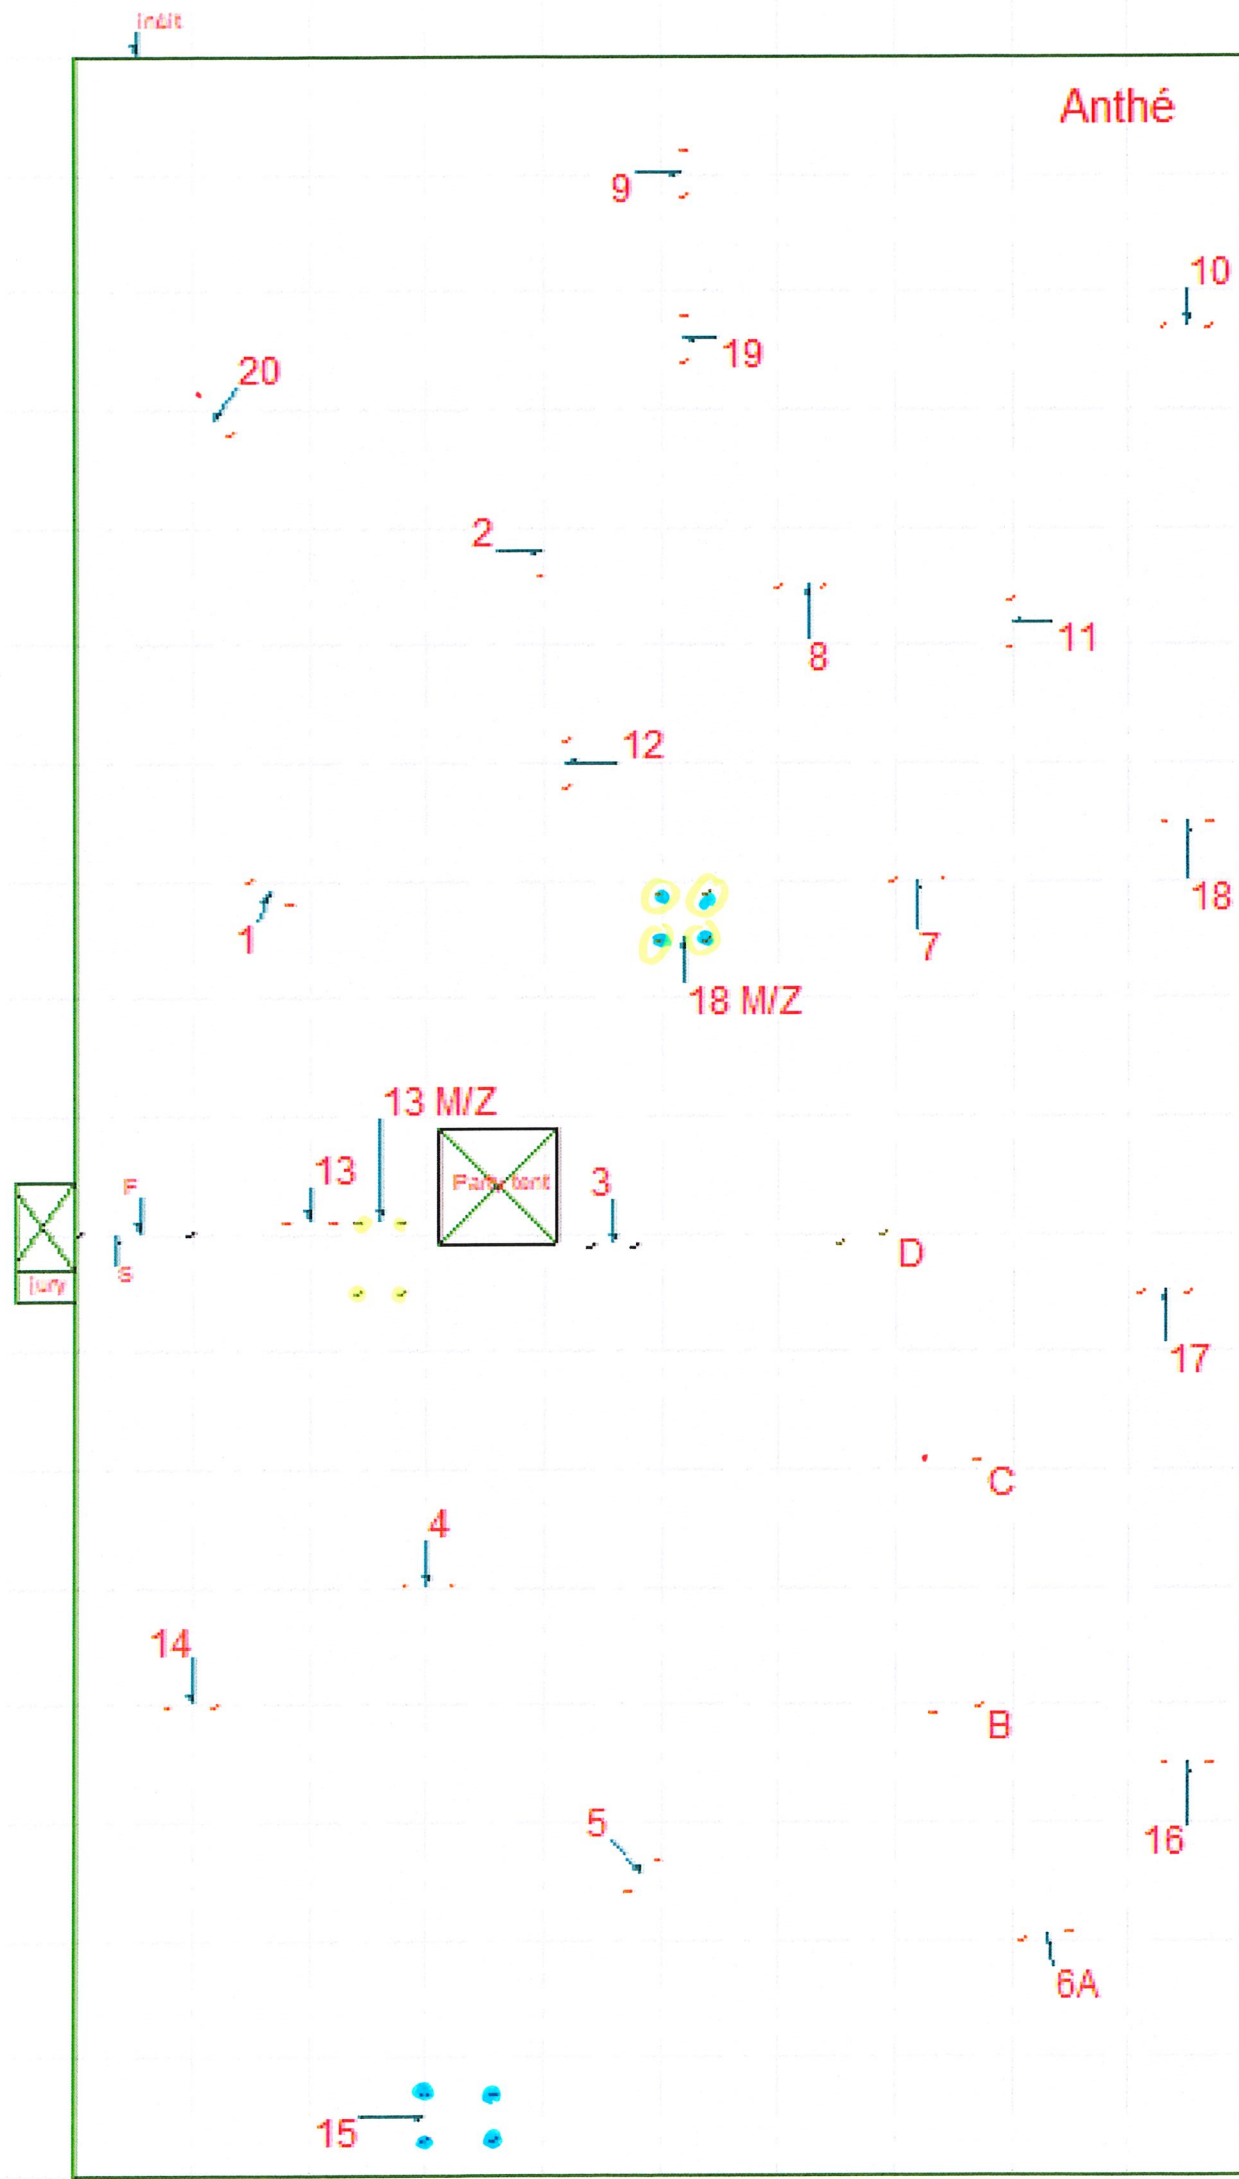

Hindernis 1
LOKHOFF

4x afrijdbaar element

IN
UIT

Hindernis 2
Tjeu vd Meulengraaf

F
S

IN
UIT

Hindernis 3
TTO Infra

Hindernis 4 v Boxtel Groep

IN ——— UIT

Hindernis 5
v Tilburg Schijndel

Hindernis 6 Masta

IN ← → UIT

10x afrijdbaar element

Anthé

B Traject Schijndel 2023

A Traject Schijndel 2023